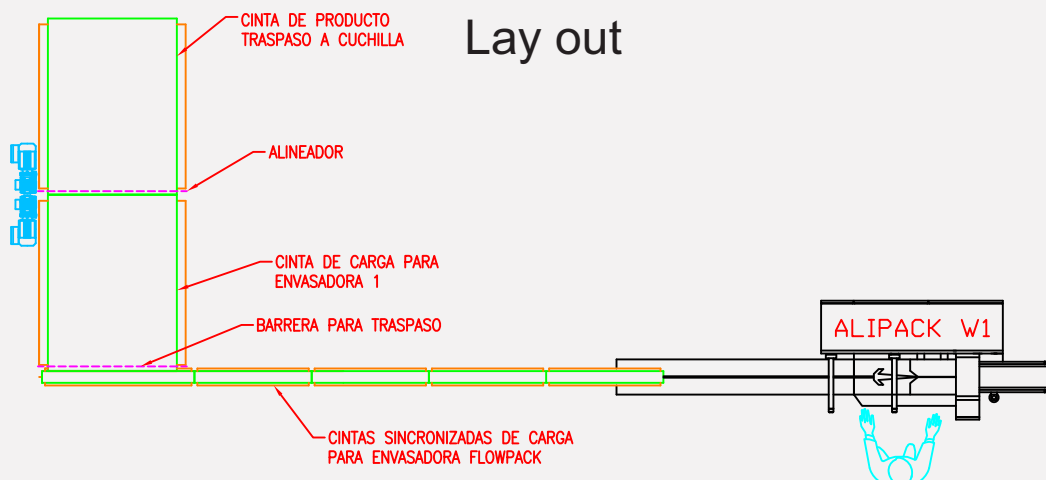

Lay out

Las especificaciones ilustradas o descriptas pueden ser modificadas sin previo aviso

Envasadoras Flow Pack Cargadores automáticos Automatizaciones especiales

Delcase 2476 (B1610CWD) Ricardo Rojas Bs. As. Argentina. Tel (5411) 4740-7618
Tel (5411) 2071-1138 Email ventas@alipack.com.ar Web <http://www.alipack.com.ar>