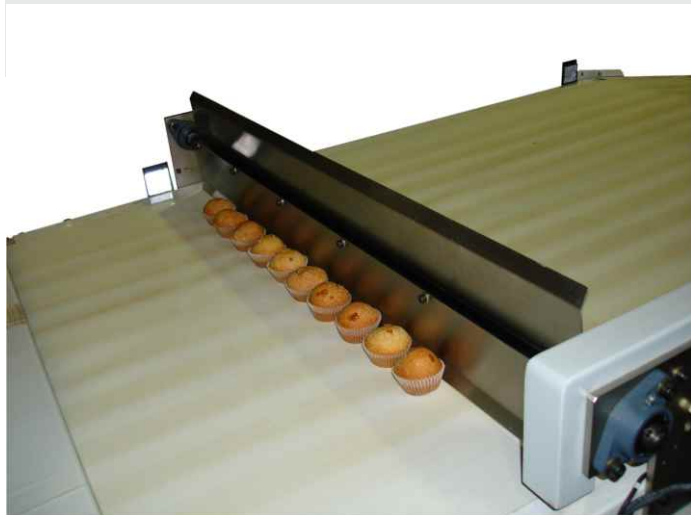

Alineador de productos

El alineador de productos es un sistema utilizado para obtener la linealidad en una o varias filas de productos que vienen desperejos desde la línea de producción.

Normalmente este trabajo se realiza para facilitar la carga automática de dichos productos

Nuestro alineador cuenta con dos palas de alineación brindando así una mayor velocidad de respuesta

El sistema de alineación está manejado por un motor paso a paso, esto nos permite acomodarnos automáticamente a las distintas velocidades de la producción sin ninguna intervención del operador